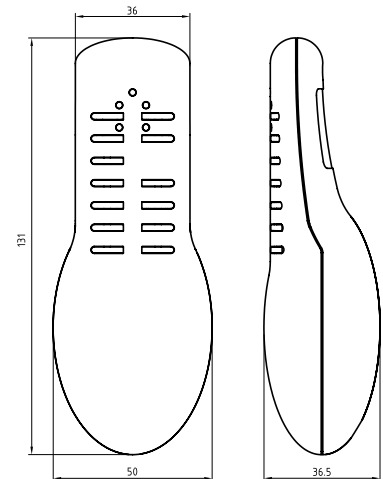

## P8 T 4 × 8a

# Mobilní vícekanálový vysílač Poseidon®

dosah až 150 m | kompatibilní s přijímači Poseidon® | životnost baterie 10 let

Kontrola ve Vašich rukou. Největší množství funkcí v jednom ovladači. Mějte přehled nad řízením většího počtu elektrických spotřebičů díky rozdělení ovladače do osmi ovládacích kanálů ve čtyřech skupinách. Díky anatomickému designu padne skvěle do ruky, navíc signalizuje doručení vysílaného povelu.

Napájení	3 V CR2450 lithiová
Počet kanálů	16 (ON-OFF + CENTRAL OFF)
Krytí	IP20 dle ČSN EN 60529
Provozní teplota	-20 ÷ +55 °C
Hmotnost	50 g
Provozní kmitočet	868 MHz
Dosah	až 150 m (ve volném prostoru)

**C**  
slonová kost

P8 T 4x8a C

**33**  
šampaňská

P8 T 4x8a 33

**35**  
teracotta

P8 T 4x8a 35

**S**  
tmavě šedá

P8 T 4x8a S